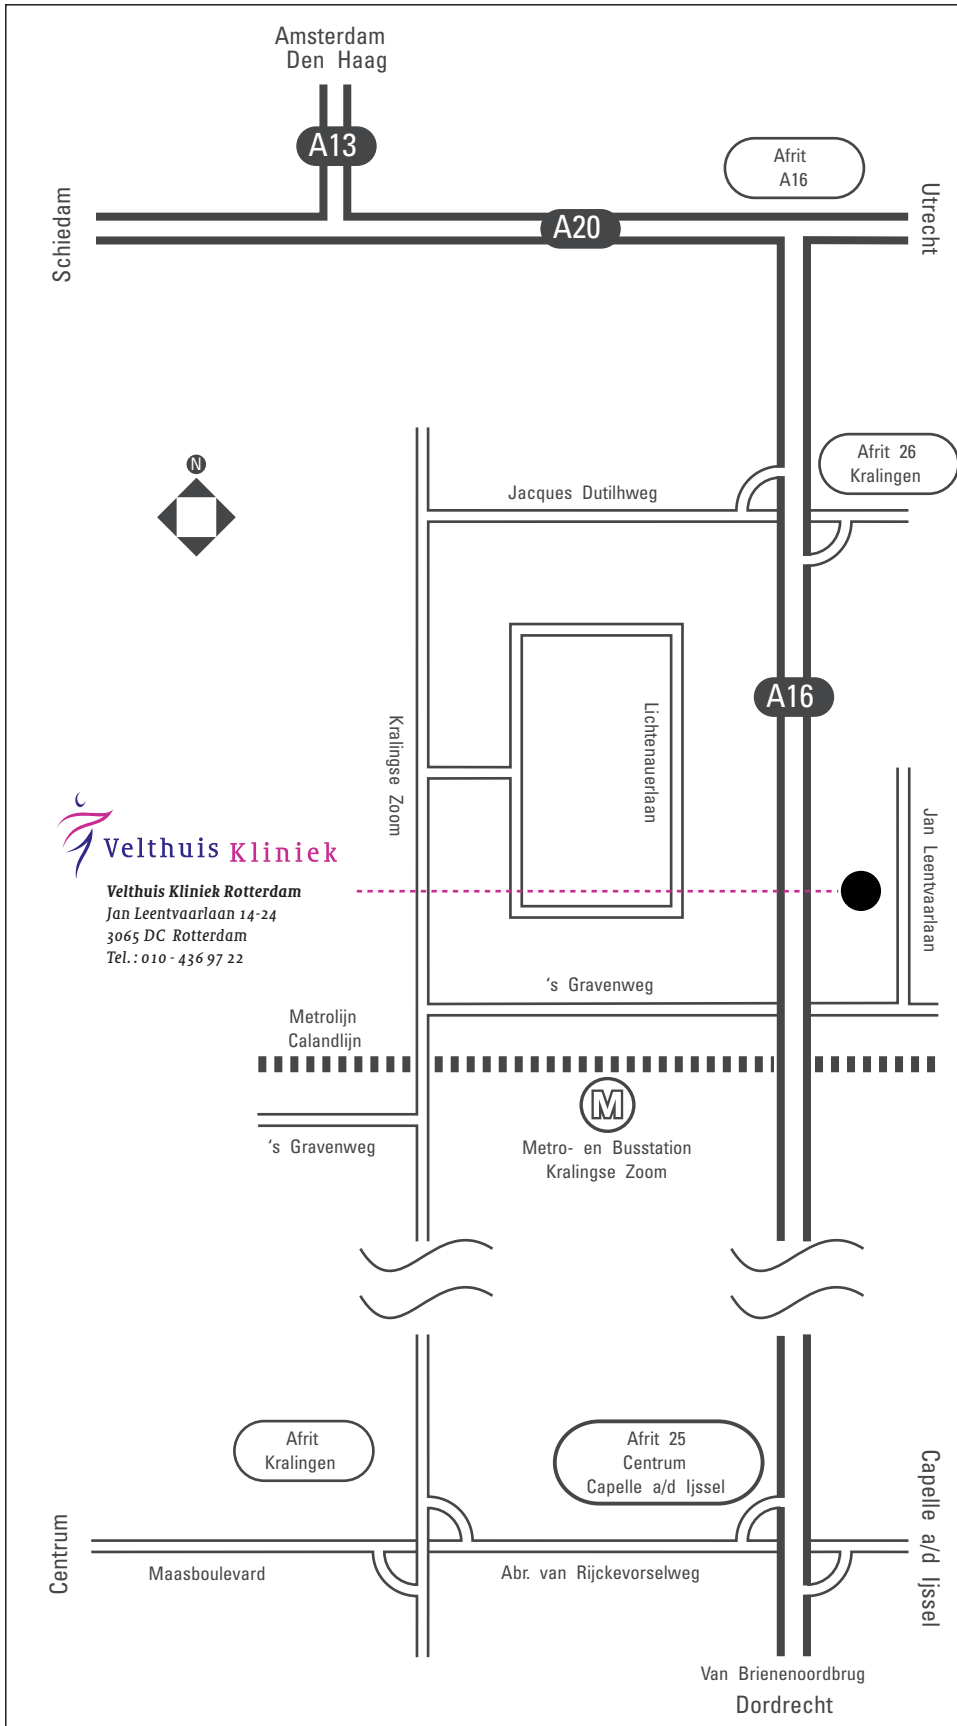

Routebeschrijving Rotterdam

MET DE AUTO

Vanaf Utrecht

Vanaf Utrecht A12 en A20 richting Rotterdam
A16 richting Dordrecht
Rechterbaan aanhouden, afrit 26
Beneden bij stoplicht rechtsaf
Bij de stoplichten linksaf (Kralingse Zoom)
Eerste stoplicht linksaf ('s-Gravenweg)
onder A16 doorrijden
Eerste weg links (Jan Leentvaarlaan) en uitrijden tot u na ong. 20 meter aan de linkerkant ons pand vindt

Vanaf Den Haag

Vanaf Den Haag richting Rotterdam
A16 richting Dordrecht
Rechterbaan aanhouden, afrit 26
Beneden bij stoplicht rechtsaf
Bij de stoplichten linksaf (Kralingse Zoom)
Eerste stoplicht linksaf ('s-Gravenweg)
onder A16 doorrijden
Eerste weg links (Jan Leentvaarlaan) en uitrijden tot u na ong. 20 meter aan de linkerkant ons pand vindt

Vanaf Dordrecht

A16 richting Rotterdam
(borden Centrum aanhouden)
Na de Van Brienoordbrug 2e afslag afrit 26 (Kralingen)
Beneden bij de stoplichten linksaf
Bij de tweede stoplichten (splitsing) linksaf (Kralingse Zoom)
Eerste stoplicht linksaf ('s-Gravenweg)
onder A16 doorrijden
Eerste weg links (Jan Leentvaarlaan) en uitrijden tot u na ong. 20 meter aan de linkerkant ons pand vindt

MET OPENBAAR VERVOER

Komend met het openbaar vervoer reis eerst naar Station Rotterdam Blaak
Metro van Blaak naar Kralingse Zoom (Metrolijn Calandlijn)
Vanuit hier is het nog 5 minuten lopen naar de Jan Leentvaarlaan